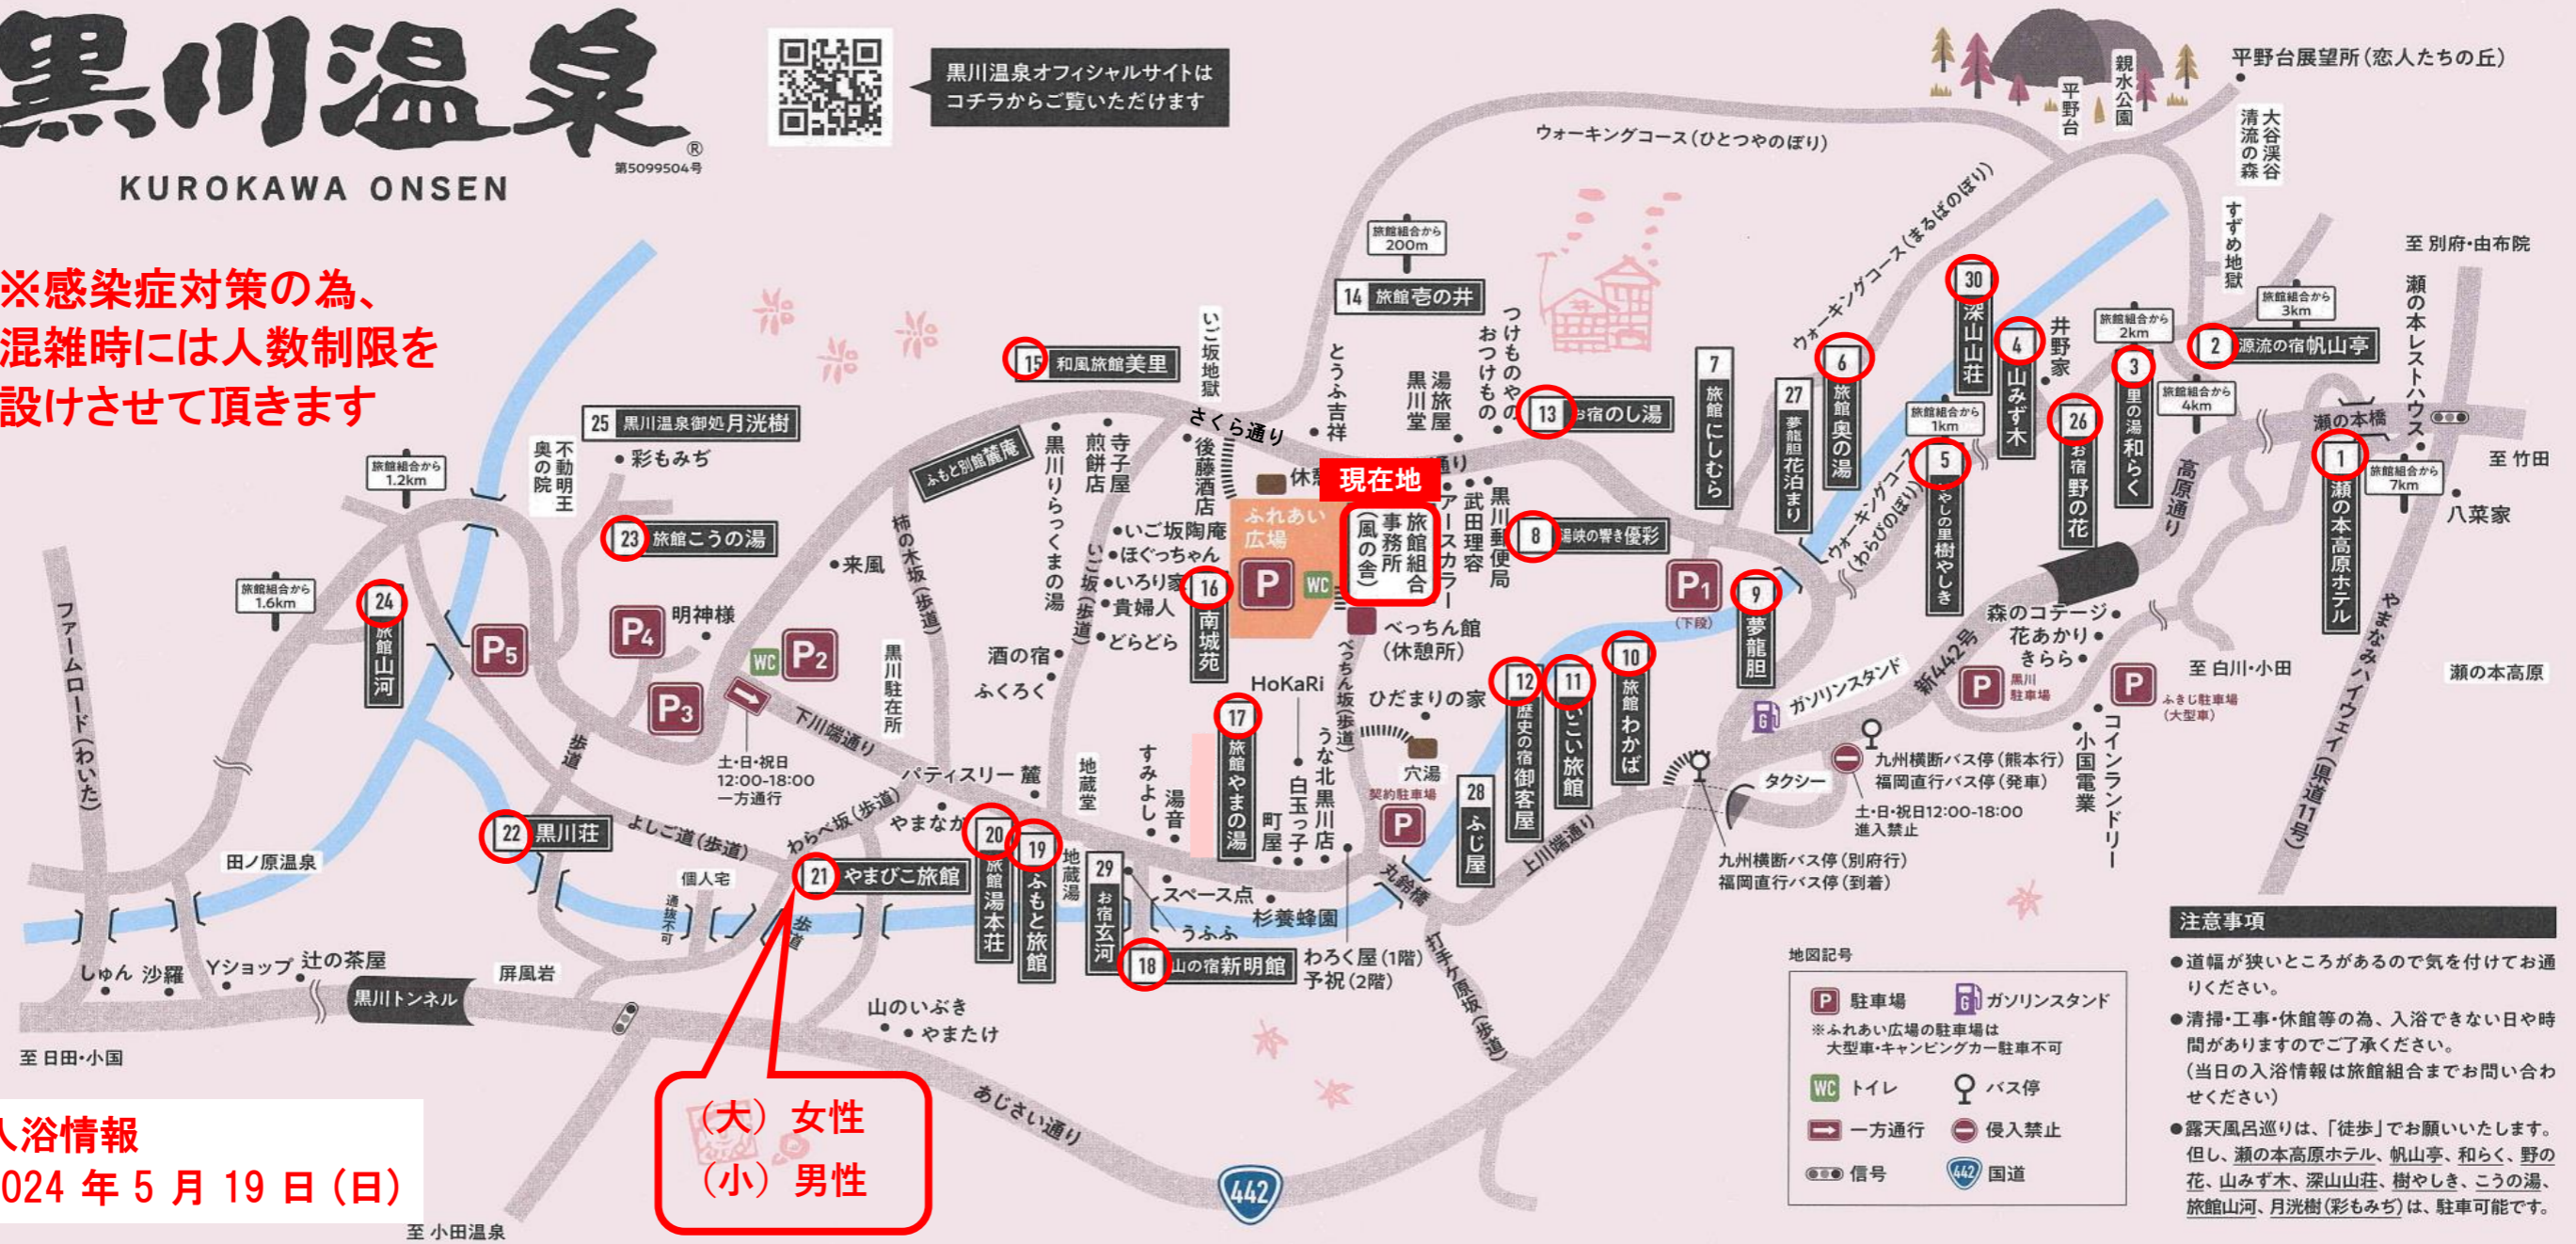

# 黒川温泉

KUROKAWA ONSEN

第5099504号

黒川温泉オフィシャルサイトは  
こちらからご覧いただけます

※感染症対策の為、  
混雑時には人数制限を  
設けさせていただきます

入浴情報  
2024年5月19日(日)

(大) 女性  
(小) 男性

地図記号

- P 駐車場
- ガソリンスタンド
- WC トイレ
- バス停
- 一方通行
- 侵入禁止
- 信号
- 国道

※ふれあい広場の駐車場は  
大型車・キャンピングカー駐車不可

注意事項

- 道幅が狭いところがあるので気を付けてお通りください。
- 清掃・工事・休館等の為、入浴できない日や時間がありますのでご了承ください。(当日の入浴情報は旅館組合までお問い合わせください)
- 露天風呂巡りは、「徒歩」でお願いいたします。但し、瀬の本高原ホテル、帆山亭、和らく、野の花、山みず木、深山山荘、樹やしき、こうの湯、旅館山河、月洗樹(彩もみち)は、駐車可能です。

旅館名	TEL(0967)	入浴時間	旅館名	TEL(0967)	入浴時間	旅館名	TEL(0967)	入浴時間	旅館名	TEL(0967)	入浴時間
②⑩ 旅館湯本荘	44-0216	○	⑭ 旅館壱の井	44-0881	×	⑩ 旅館わかば	44-0500	8:30-10:00 11:30-21:00	⑤ いやしの里樹やしき	44-0326	13:00-18:00
②① やまびこ旅館	44-0311	○	⑮ 和風旅館美里	44-0331	○	⑪ いこい旅館	44-0552	○	⑥ 旅館奥の湯	44-0021	8:30-20:00
②② 黒川荘	44-0211	10:30-21:00	⑯ 南城苑	44-0553	○	⑯ お宿野の花	44-0595	8:30-10:00 14:00-21:00	⑦ 旅館にしむら	44-0753	休業中
②③ 旅館こうの湯	48-8700	○	⑰ 旅館やまの湯	44-0017	8:30-10:00 13:00-20:30	⑫ 御客屋	44-0454	○	⑧ 湯峡の響き優彩	050-3613-3567	15:00-21:00
②④ 旅館山河	44-0906	○	⑱ 山の宿新明館	44-0916	10:30-15:00	⑬ お宿のし湯	44-0308	10:00-18:00	⑨ 夢龍胆	44-0321	8:30-19:00
②⑤ 月洗樹	050-3613-2324	×	⑲ ふもと旅館	44-0918	○	⑳ ふじ屋	48-8117	対象外	⑰ 夢龍胆花泊まり	44-0322	対象外
									① 瀬の本高原ホテル	44-0121	8:30-10:00 11:00-21:00
									② 帆山亭	44-0059	11:00-15:00
									③ 里の湯和らく	44-0690	10:00-14:00
									⑲ お宿玄河	44-0651	対象外
									④ 山みず木	44-0336	10:00-15:00
									⑳ 深山山荘	44-1101	現金のみ 10:00-15:00

○⇒ 8:30～21:00 入浴可能 \*最終受付30分前の旅館がございます。お早めにお越し下さい。

黒川温泉観光旅館協同組合 TEL(0967)44-0076